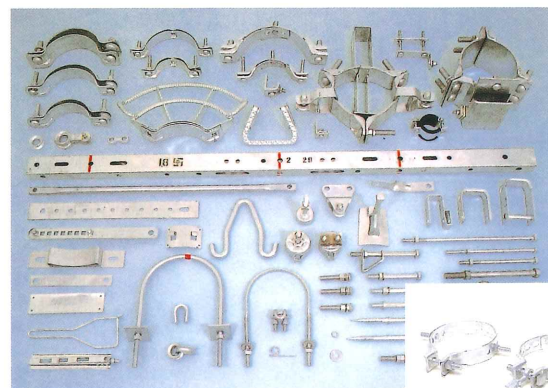

鉄道分野

鉄道架線

福井鉄道 江端場川橋

架線金物

支線バンド・ターンバックル・ワイヤークリップ

電力通信分野

NHK 埼玉県菖蒲久喜ラジオ放送所

NHK 埼玉県菖蒲久喜ラジオ放送所

東京都永代橋エコピアザビル

山口・KDDI パラボラアンテナ

高速道路の三角照明柱

送電鉄塔 (ボックス鋼板)

土木分野

めっき鉄筋

水門管理橋

コンクリート橋のメナーゼヒンジ鉄筋

農業畜産分野

北海道・日高 屋内直線 1000m 馬場

牛舎

農業用水水路橋（掛樋）