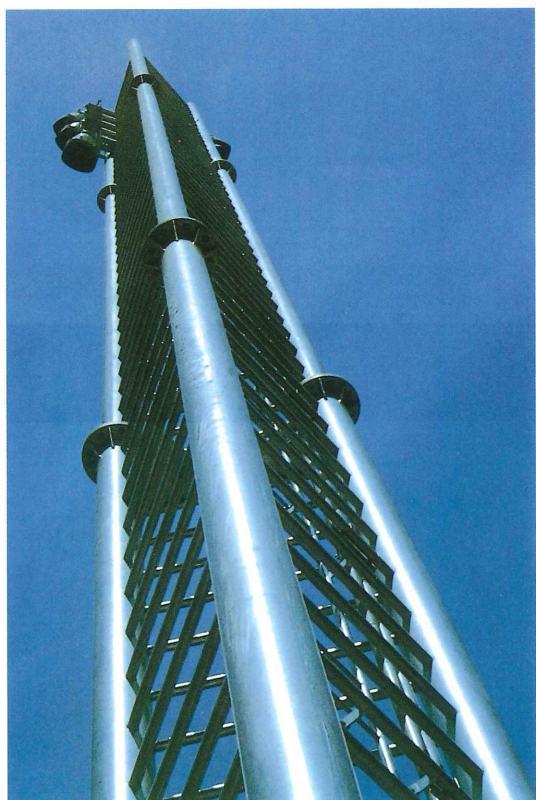

鉄道分野

鉄道架線

福井鉄道 江端場川橋

架線金物

支線バンド・ターンバックル・ワイヤークリップ

電力通信分野

NHK 埼玉県菖蒲久喜ラジオ放送所

NHK 埼玉県菖蒲久喜ラジオ放送所

東京都永代橋エコピアザビル

山口・KDDI パラボラアンテナ

高速道路の三角照明柱

送電鉄塔 (ボックス鋼板)

土木分野

めっき鉄筋

水門管理橋

コンクリート橋のメナーゼヒンジ鉄筋

農業畜産分野

北海道・日高 屋内直線 1000m 馬場

牛舎

農業用水水路橋（掛樋）