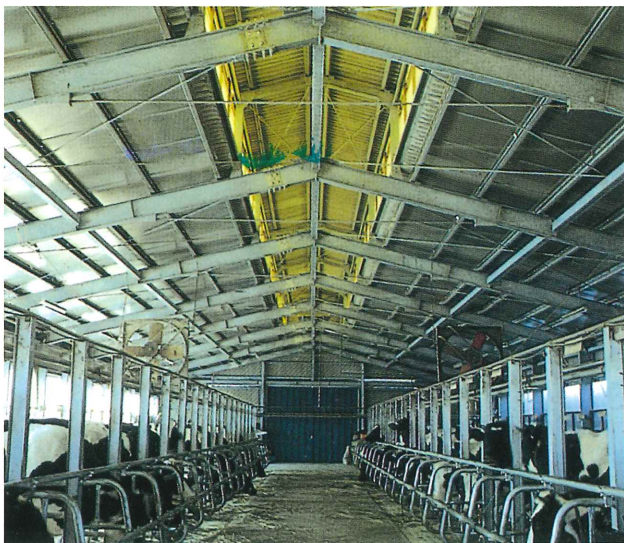

東京都永代橋エコピアザビル

山口・KDDI パラボラアンテナ

高速道路の三角照明柱

送電鉄塔 (ボックス鋼板)

土木分野

めっき鉄筋

水門管理橋

コンクリート橋のメナーゼヒンジ鉄筋

農業畜産分野

北海道・日高 屋内直線 1000m 馬場

牛舎

農業用水水路橋（掛樋）